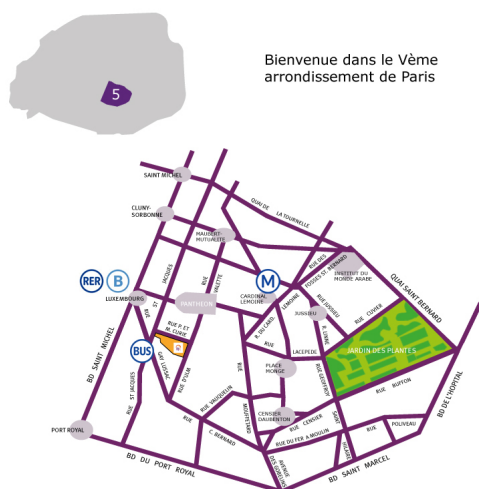

Bienvenue dans le Vème arrondissement de Paris

Accès

Accès

IHP - UMS 839 (CNRS/UPMC)

11, rue Pierre et Marie Curie Paris 75005

 **Luxembourg** (ligne : **B**)

Cardinal Lemoine, Maubert Mutualité (ligne : **10**)

Arrivée rue Gay-Lussac : 21, 27 / Arrivée Luxembourg : 38 / Arrivée rue Soufflot : 89

[Calculer votre itinéraire avec le site de la RATP](#)

Source URL: <http://www.ihp.fr/fr/acces>